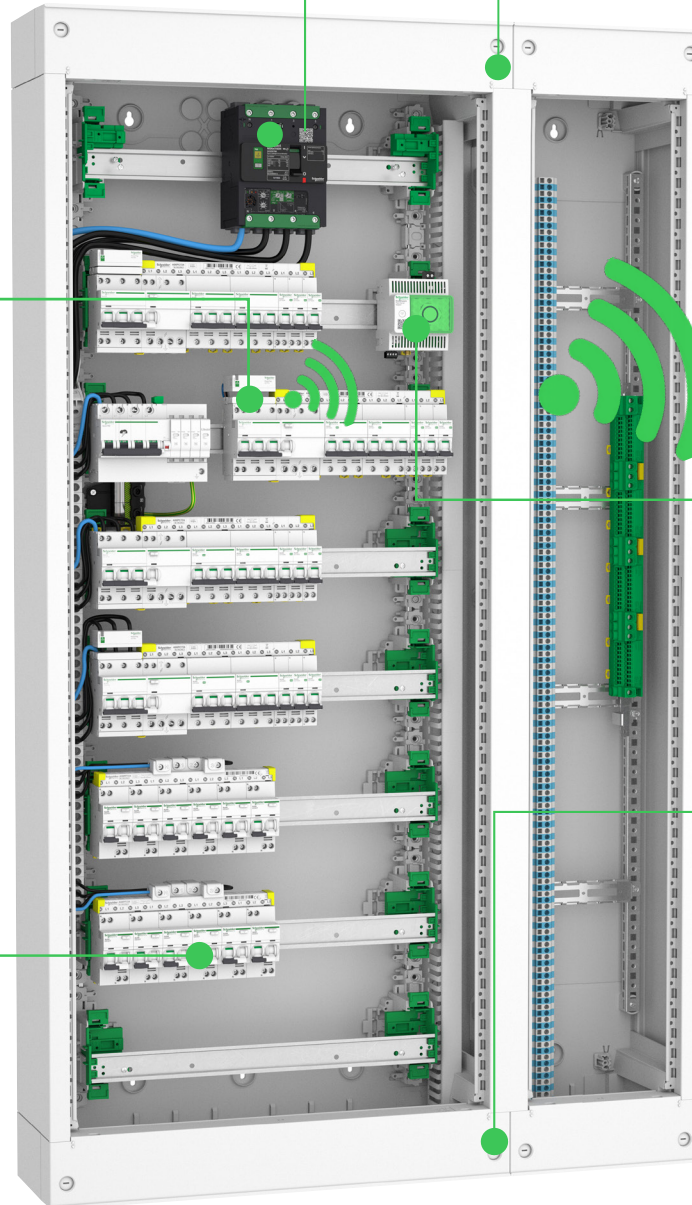

VERTICALE DISTRIBUTIE

De nieuwe VDIS 160 maakt het gemakkelijk om hoofdkomers (zoals NSXm) aan te sluiten dankzij de flexibele kabels die bij het product worden geleverd.

Het zorgt voor een snelle en eenvoudige distributie, dankzij een directe en frontale toegang tot het hoofd van een groep van apparaten.

KOKER

PrismaSeT S kan worden geleverd met een voorgemonteerde & omkeerbare koker, verkrijgbaar van 6 tot 8 rijen.

Verticale rijgklemmen maken een verzorgde bekabeling mogelijk en optimaliseren zo de ruimte in het kast. Er kan ook gekozen worden om de hoofdkomer in de koker te installeren.

PowerTag

Deze wireless geconnecteerde energiesensor is:

- Compact
- Klasse 1 nauwkeurig
- Gemakkelijk te installeren

Hij meet energie en vermogen in realtime en stuurt waarschuwingen in het geval van een elektrische anomalie.

PrismaSeT S

De kast stelt elektriciens in staat om volledig autonoom de elektrische distributie in high-end residentiële en commerciële gebouwen te installeren, op een manier die vergelijkbaar is met standaard residentiële installaties.